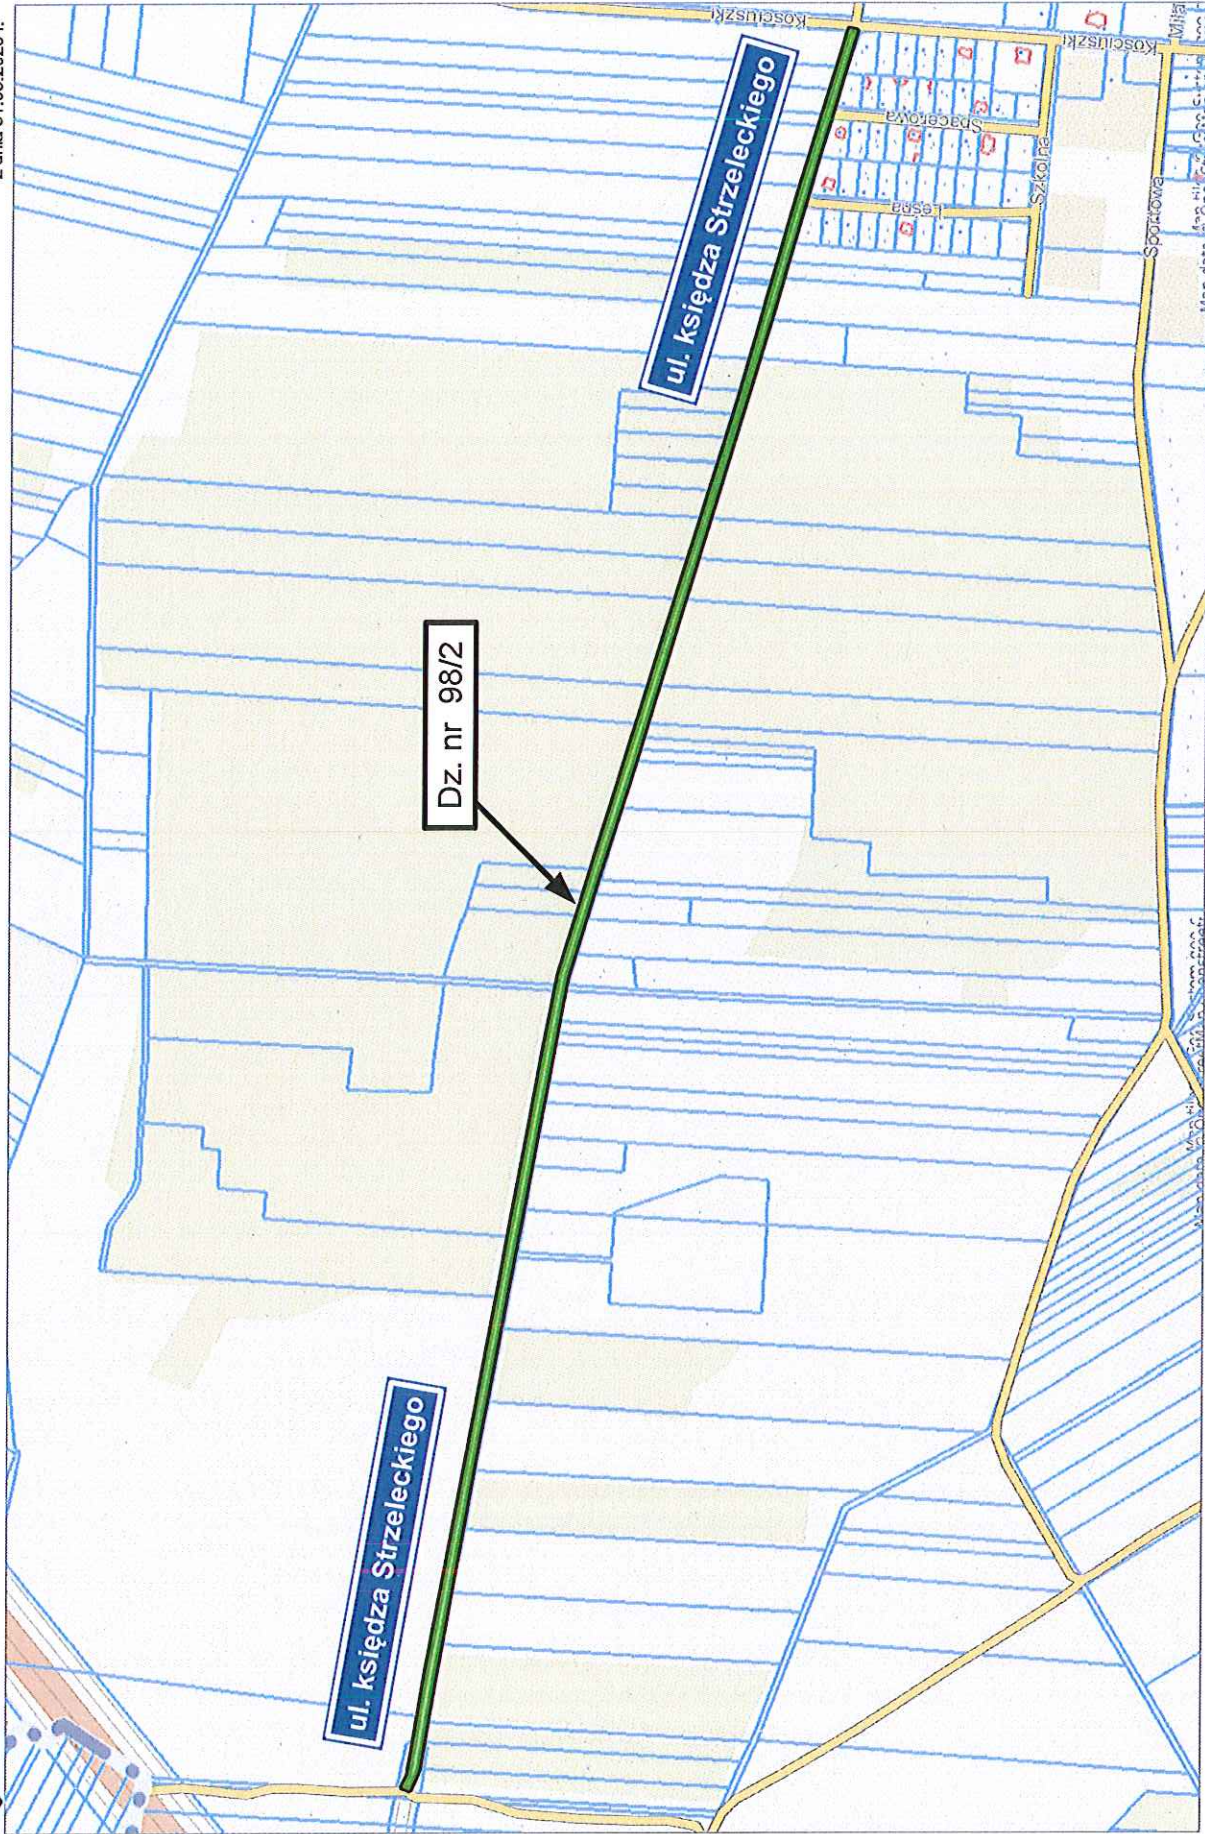

Rada Gminy uchwala, co następuje:

§ 1

1. Nadaje się drodze publicznej w miejscowości Jastrząb położonej w granicach działki nr ewidencyjny 98/2 nazwę ulicy: **księdza Strzeleckiego**.
2. Nadaje się drodze publicznej w miejscowości Jastrząb położonej w granicach działki nr ewidencyjny 799 nazwę ulicy: **Sosnowa**.
3. Nadaje się drodze publicznej w miejscowości Jastrząb położonej w granicach działek nr ewidencyjny 658, 804, w części działki nr ew. 1090 oraz w części działki nr ew. 1050 nazwę ulicy: **Żwirowa**
4. Przebieg i granice ulic oznaczone są na mapie stanowiącej załącznik do niniejszej uchwały.

dotyczący ul. księdza Strzeleckiego
położonej na działce nr ew. 98/2

Załącznik graficzny
do uchwały nr XVII/128/2020
Rady Gminy w Jastrzębiu
z dnia 31.03.2020 r.

PRZEWODNICZĄCY
Rady Gminy w Jastrzębiu

Staw...