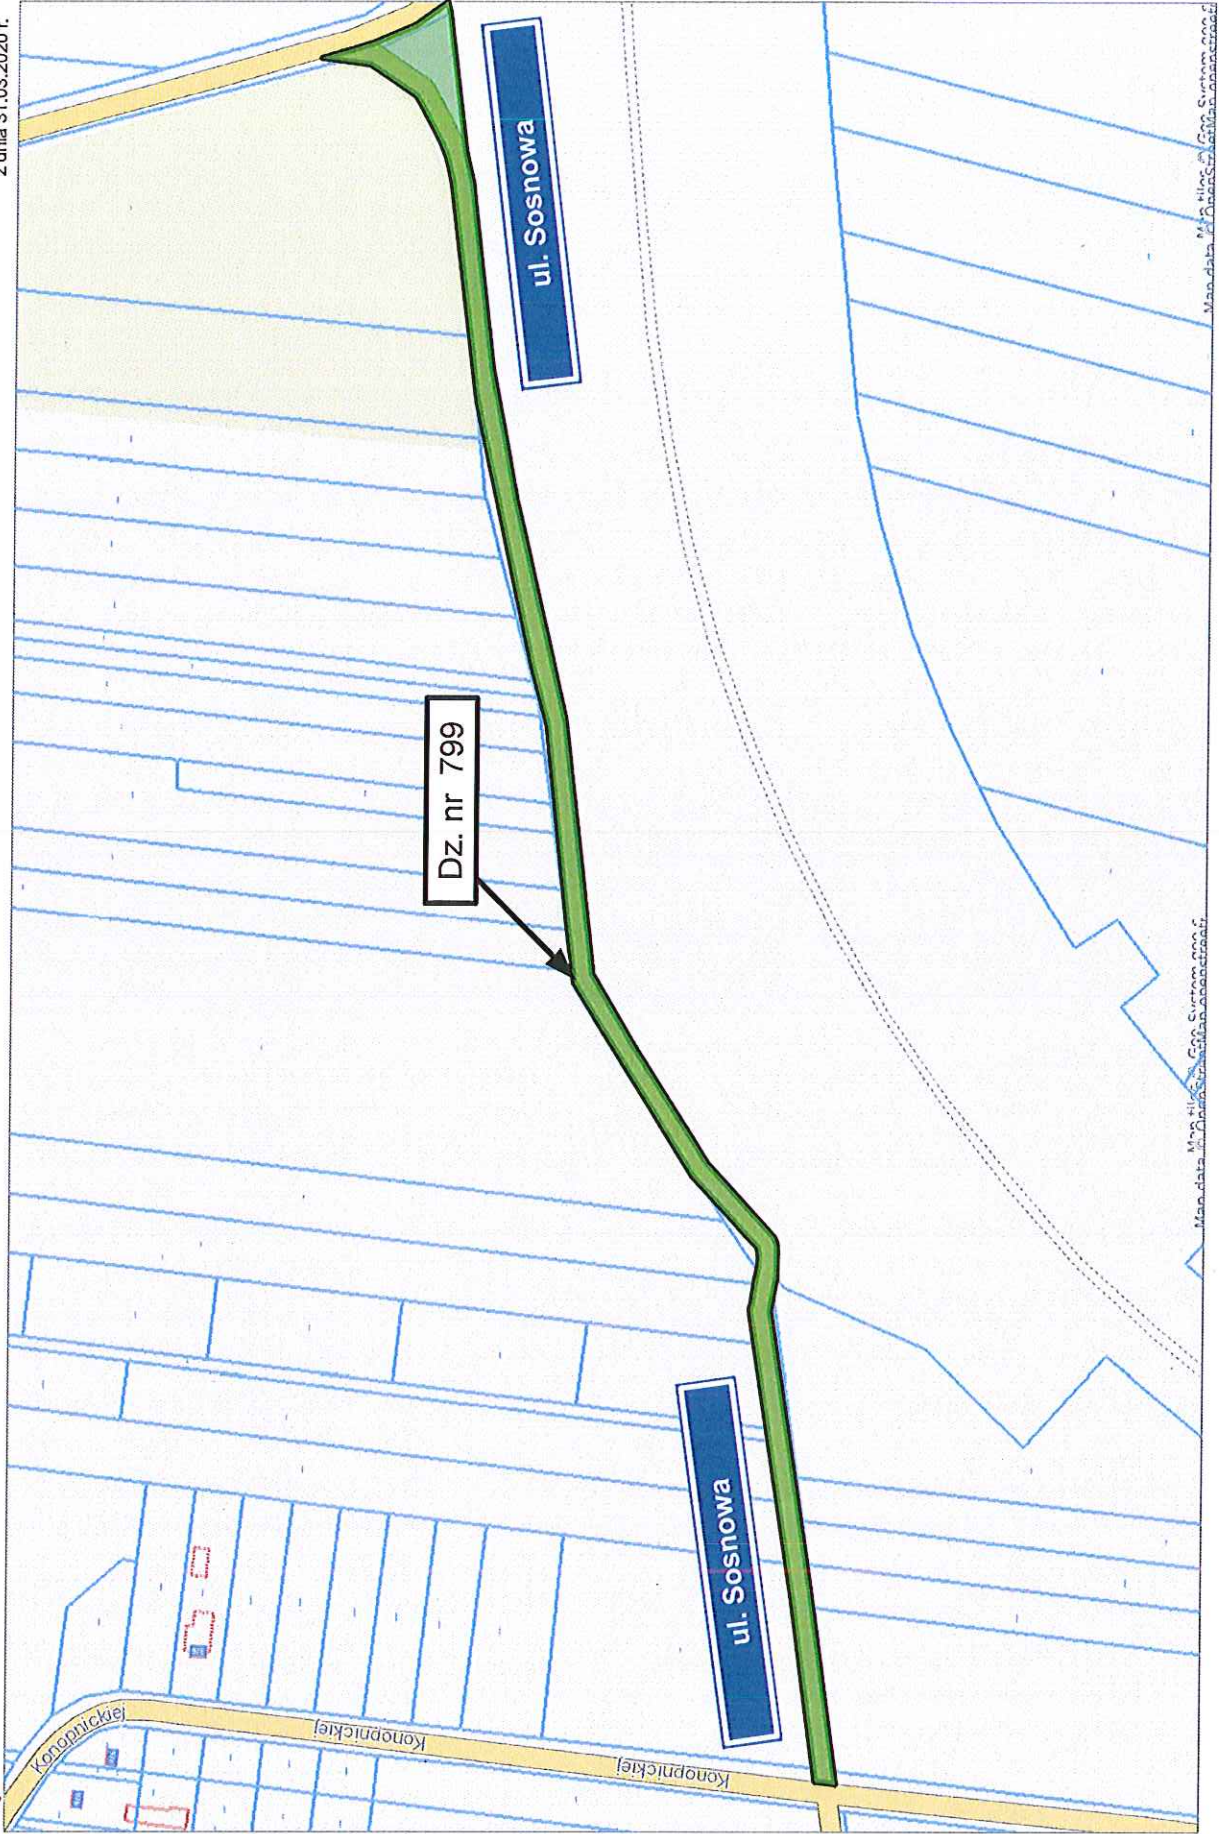

dotyczący ul. księdza Strzeleckiego
położonej na działce nr ew. 98/2

Załącznik graficzny
do uchwały nr XVII/128/2020
Rady Gminy w Jastrzębiu
z dnia 31.03.2020 r.

PRZEWODNICZĄCY
Rady Gminy w Jastrzębiu

Staw...

dotyczący ul. Sosnowej
położonej na działce nr ew. 799

Załącznik graficzny
do uchwały nr XVI/128/2020
Rady Gminy w Jastrzębiu
z dnia 31.03.2020 r.

Mapa.daba...
Map.klic...
Map.data...

Map.klic...
Map.data...

Map.klic...
Map.data...

PRZEWODNICĄCY
Rady Gminy w Jastrzębiu

dotyczy ul. Żwirowej
położonej na działkach nr ew. 656, 804, 1090, 1050

Załącznik graficzny
do uchwały nr XVI/128/2020
Rady Gminy w Jastrzębiu
z dnia 31.03.2020 r.