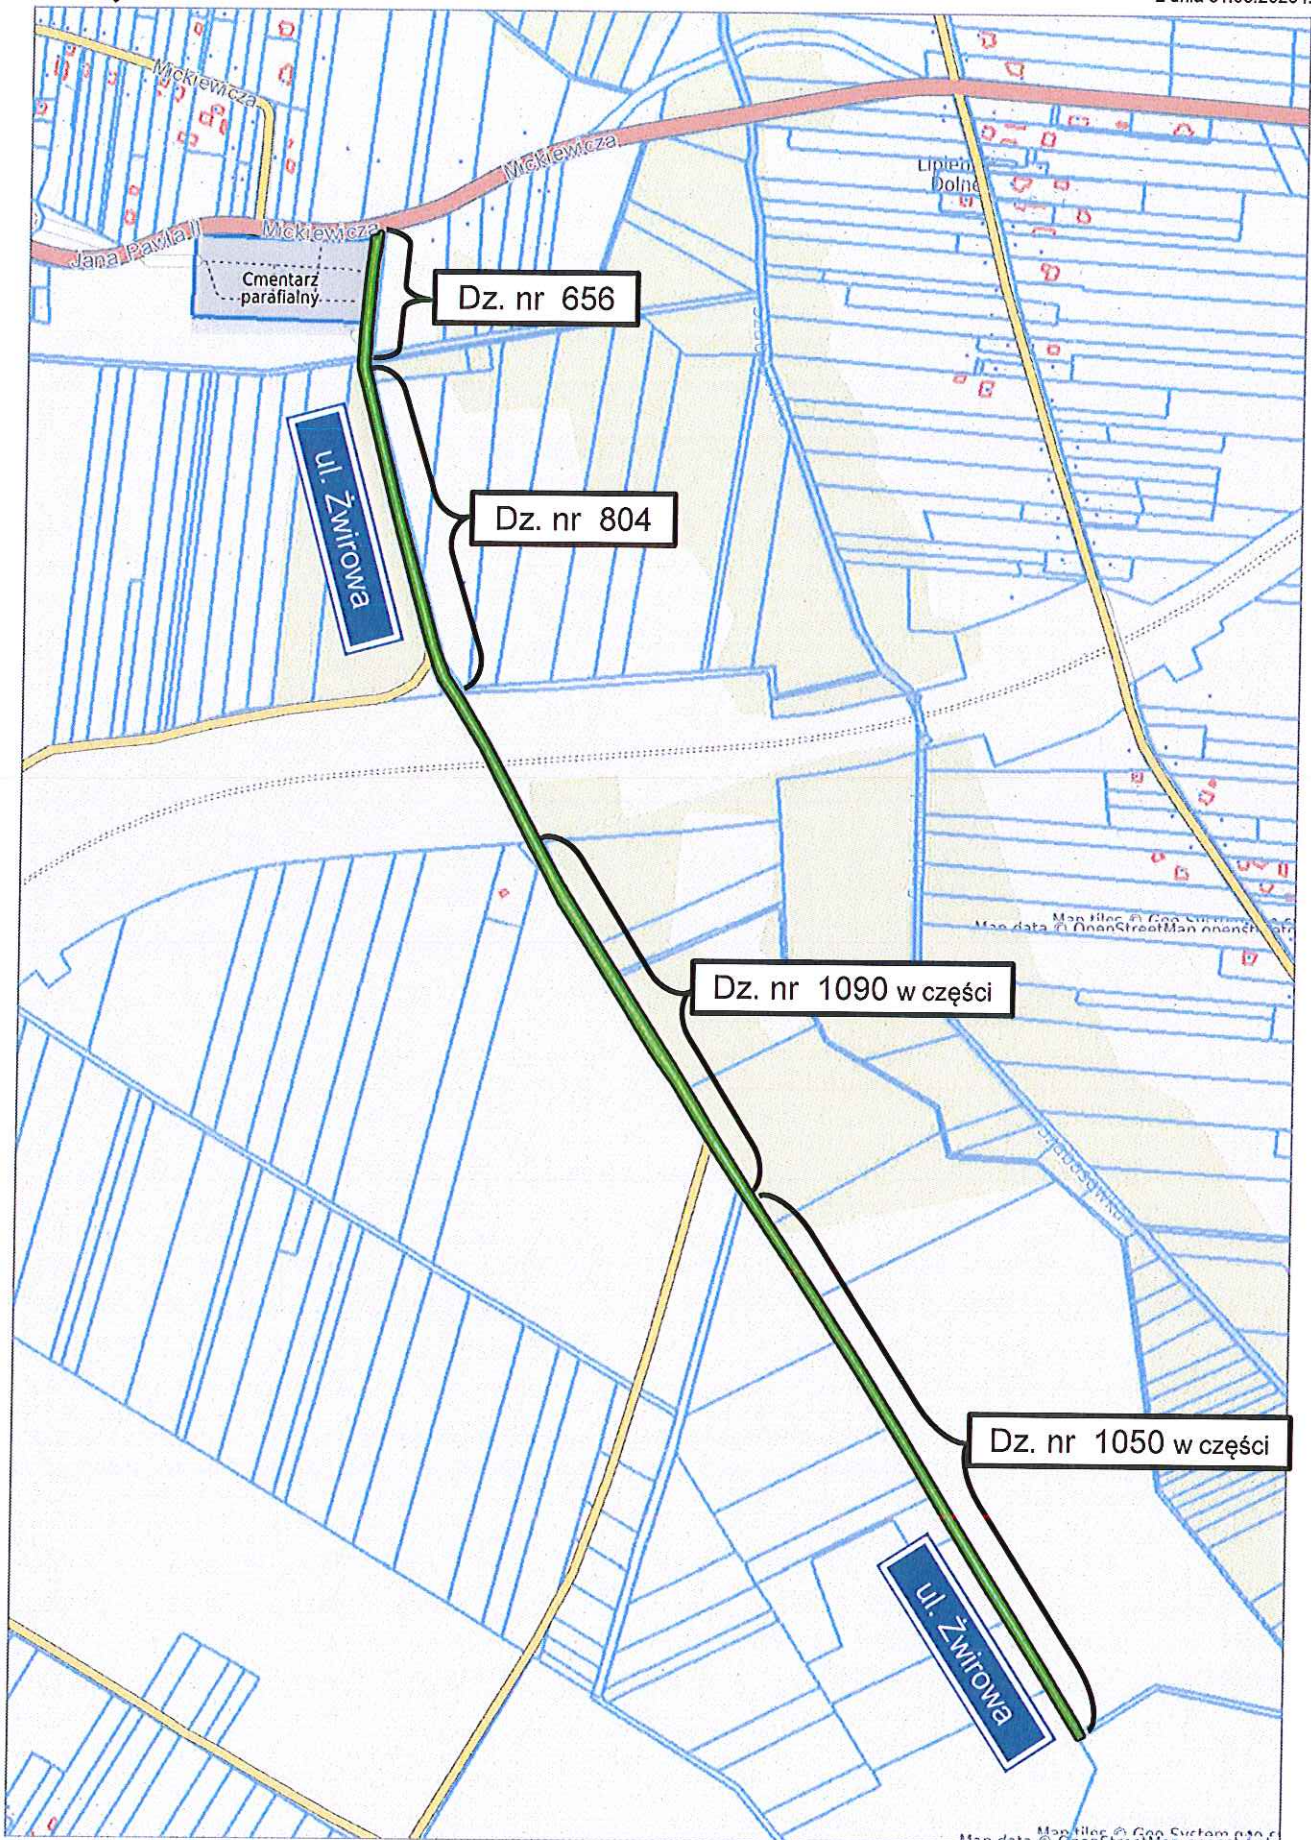

UCHWAŁA Nr XVI/128/2020

RADY GMINY JASTRZĄB

z dnia 31 marca 2020 r.

w sprawie nadania nazwy ulic w miejscowości Jastrząb.

Na podstawie art. 18 ust. 2 pkt 13 ustawy z dnia 8 marca 1990 r. o samorządzie gminnym (Dz. U. z 2019 r. poz. 506, z późn. zm.) oraz art. 8 ust. 1a ustawy z dnia 21 marca 1985 r. o drogach publicznych (Dz. U. z 2018 r. poz. 2068, z późn. zm.),

dotyczący ul. księdza Strzeleckiego
położonej na działce nr ew. 98/2

Załącznik graficzny
do uchwały nr XVII/128/2020
Rady Gminy w Jastrzębiu
z dnia 31.03.2020 r.

PRZEWODNICZĄCY
Rady Gminy w Jastrzębiu

Staw...

dotyczący ul. Sosnowej
położonej na działce nr ew. 799

Załącznik graficzny
do uchwały nr XVI/128/2020
Rady Gminy w Jastrzębiu
z dnia 31.03.2020 r.

Mapa.daba...
Map.klic...
Map.data...

Map.klic...
Map.data...

Map.klic...
Map.data...

PRZEWODNICĄCY
Rady Gminy w Jastrzębiu

dotyczy ul. Żwirowej
położonej na działkach nr ew. 656, 804, 1090, 1050

Załącznik graficzny
do uchwały nr XVI/128/2020
Rady Gminy w Jastrzębiu
z dnia 31.03.2020 r.