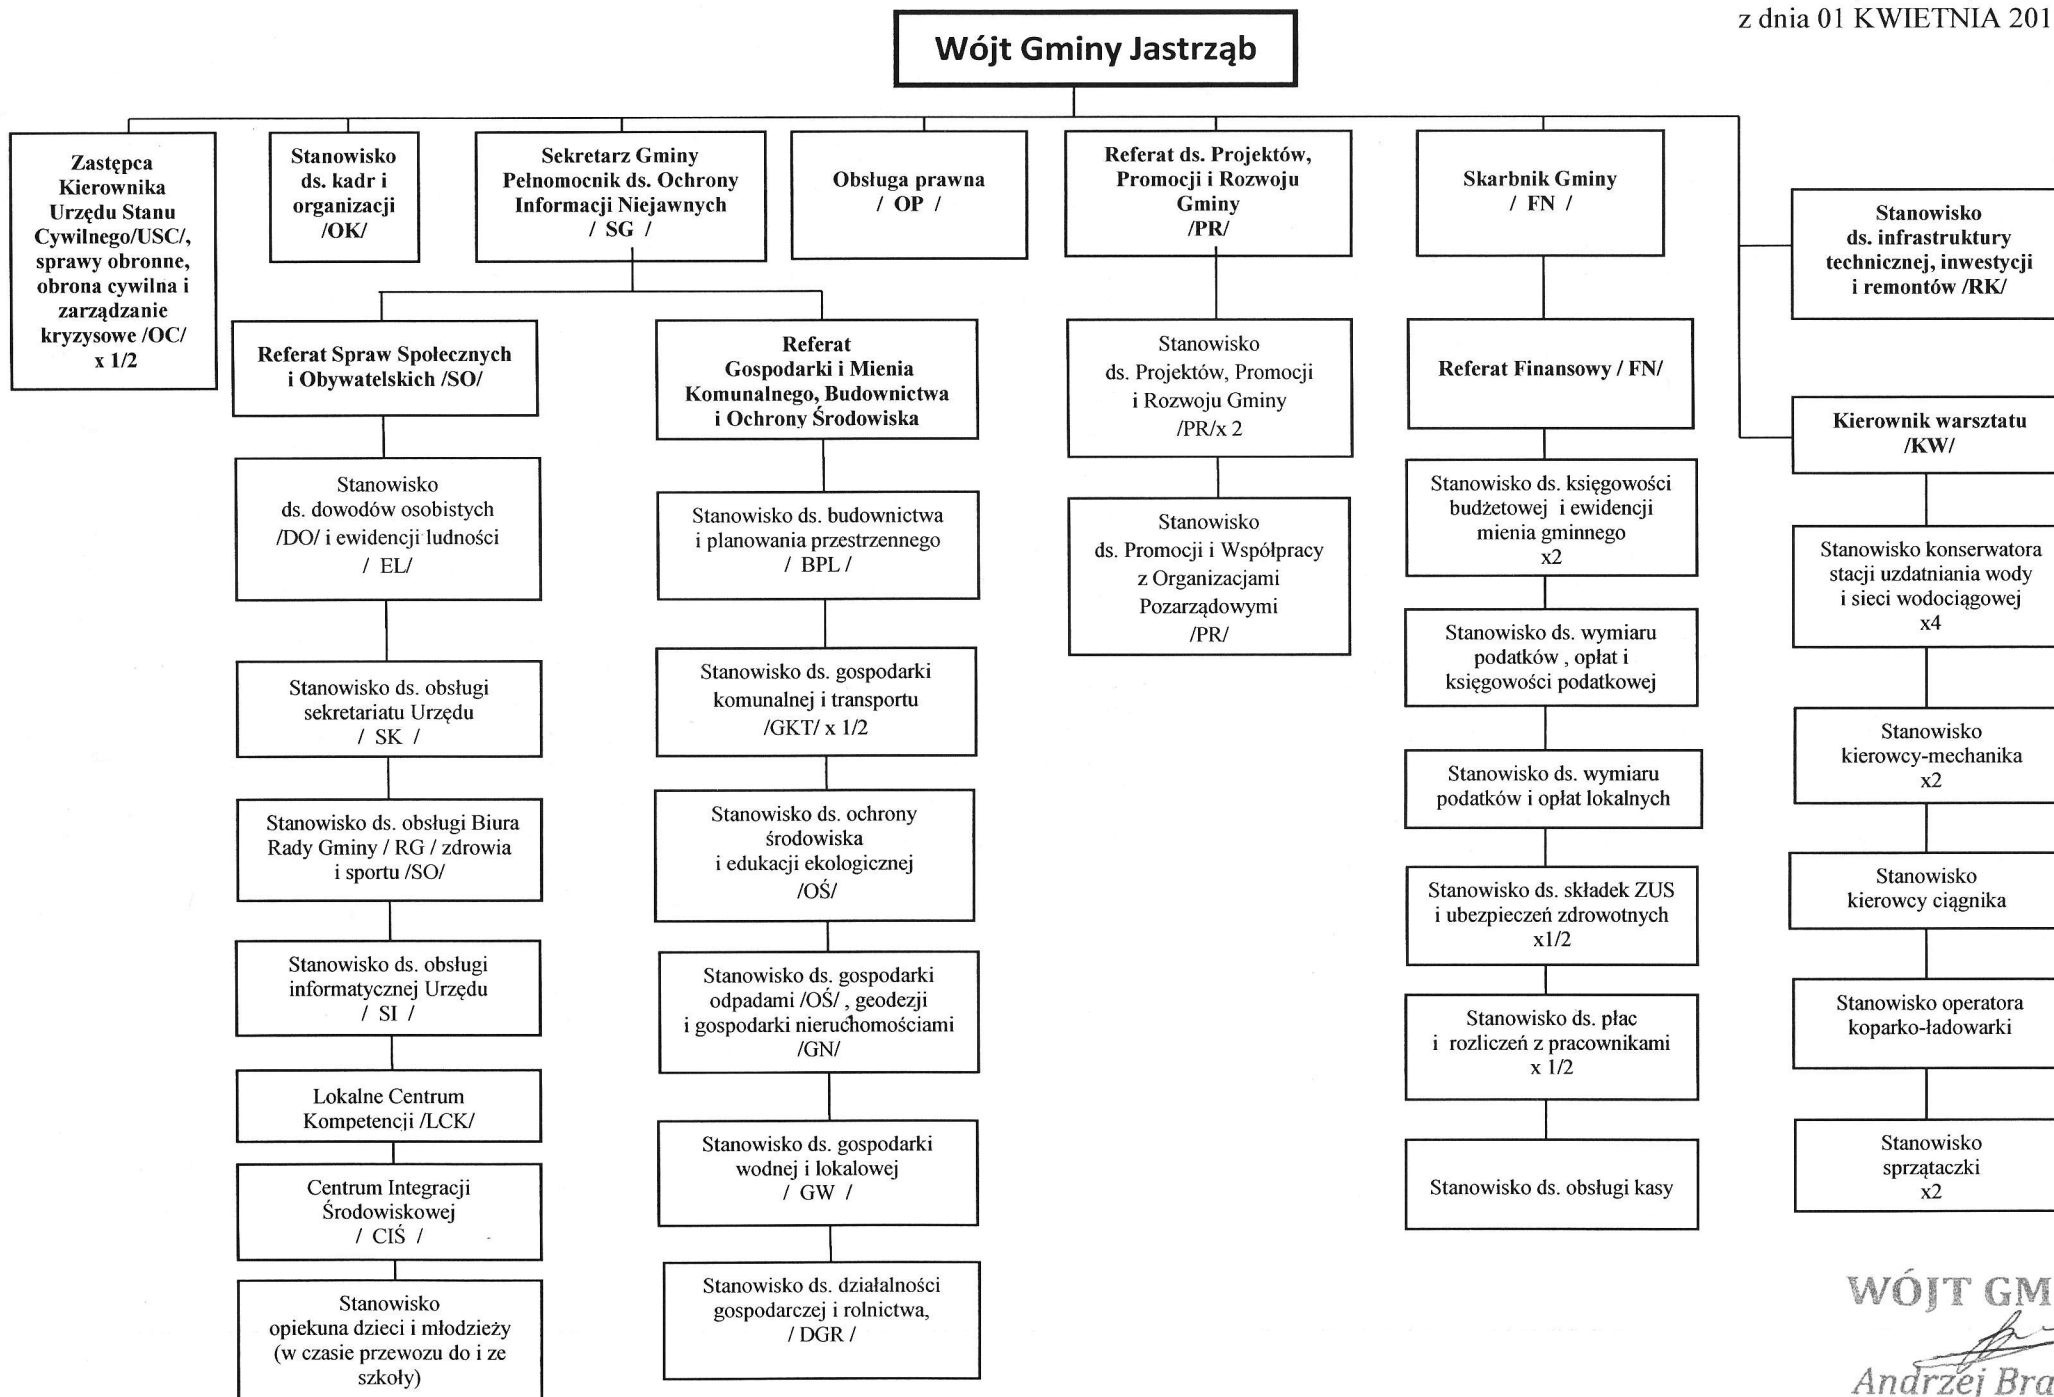

Schemat Organizacyjny Urzędu Gminy w Jastrzębiu

Załącznik Nr 1
do Regulaminu Organizacyjnego
Urzędu Gminy Jastrzęb
z dnia 01 KWIETNIA 2016r.

WÓJT GMINY
Anarzej Bracha